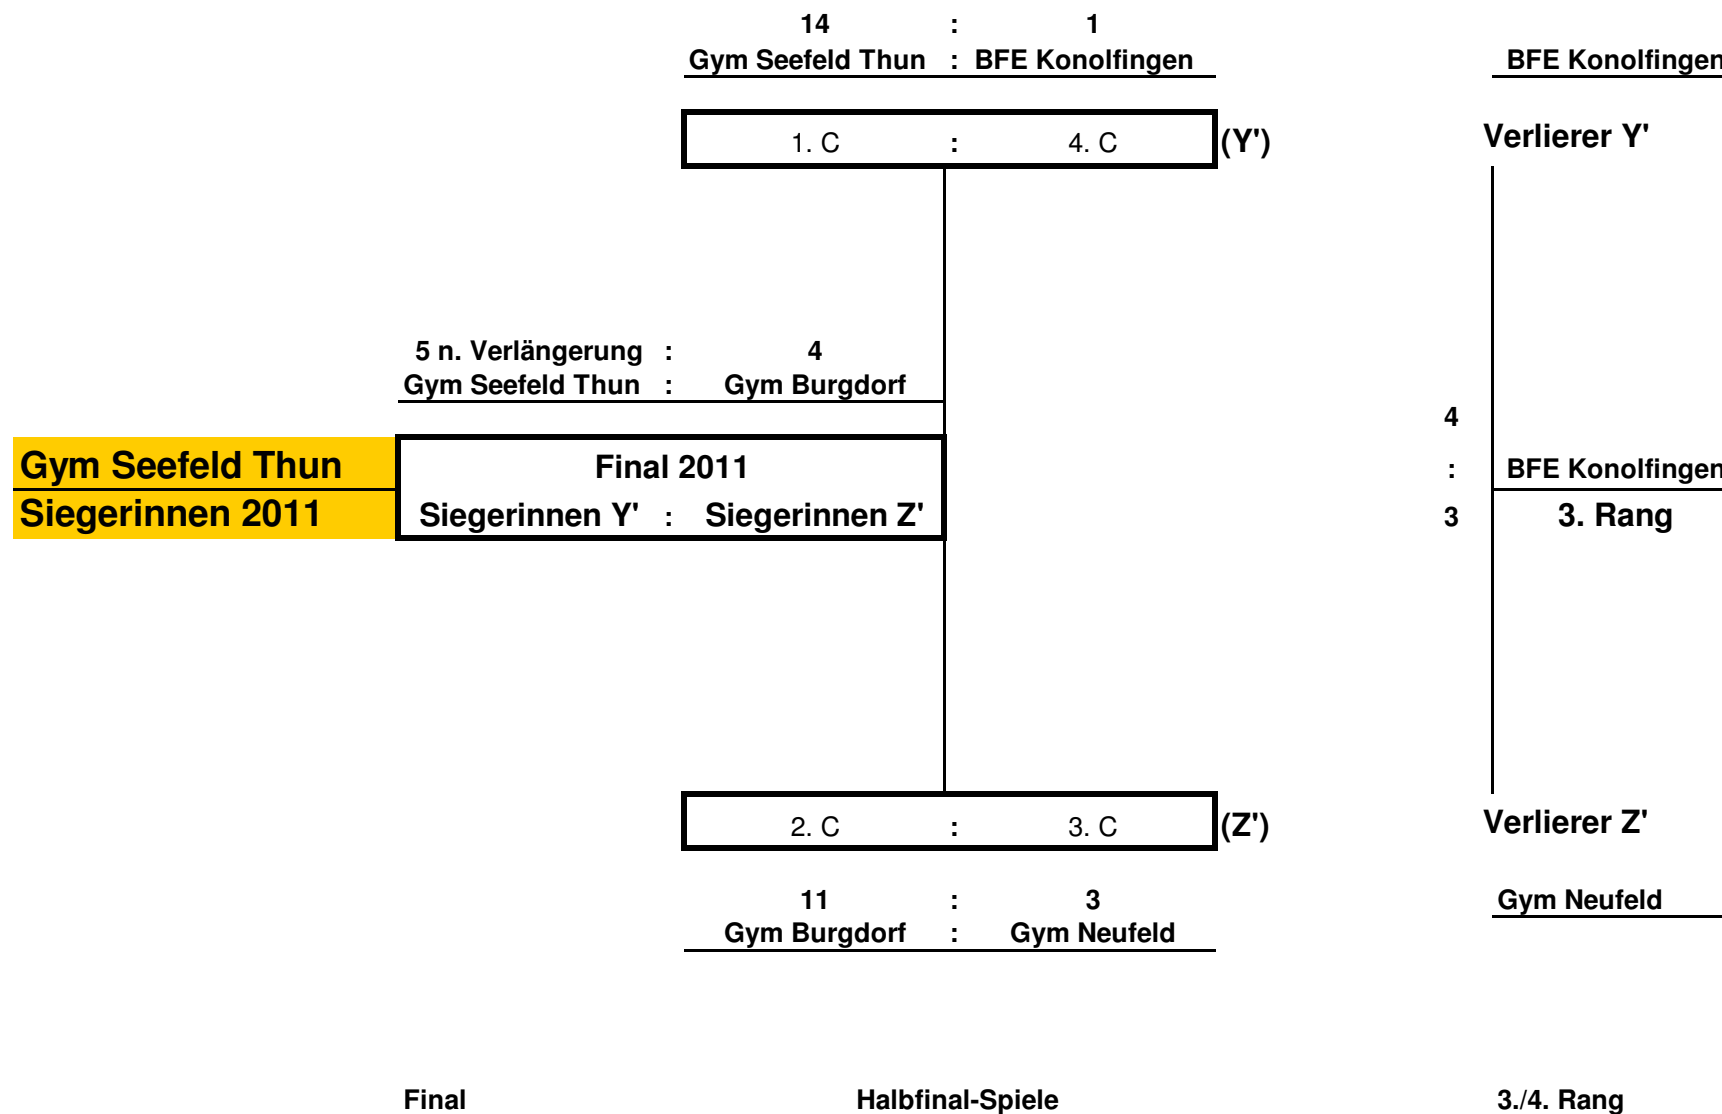

Jubiläums-MSM Unihockey 5. März 2011

Resultate Finalspiele Damen